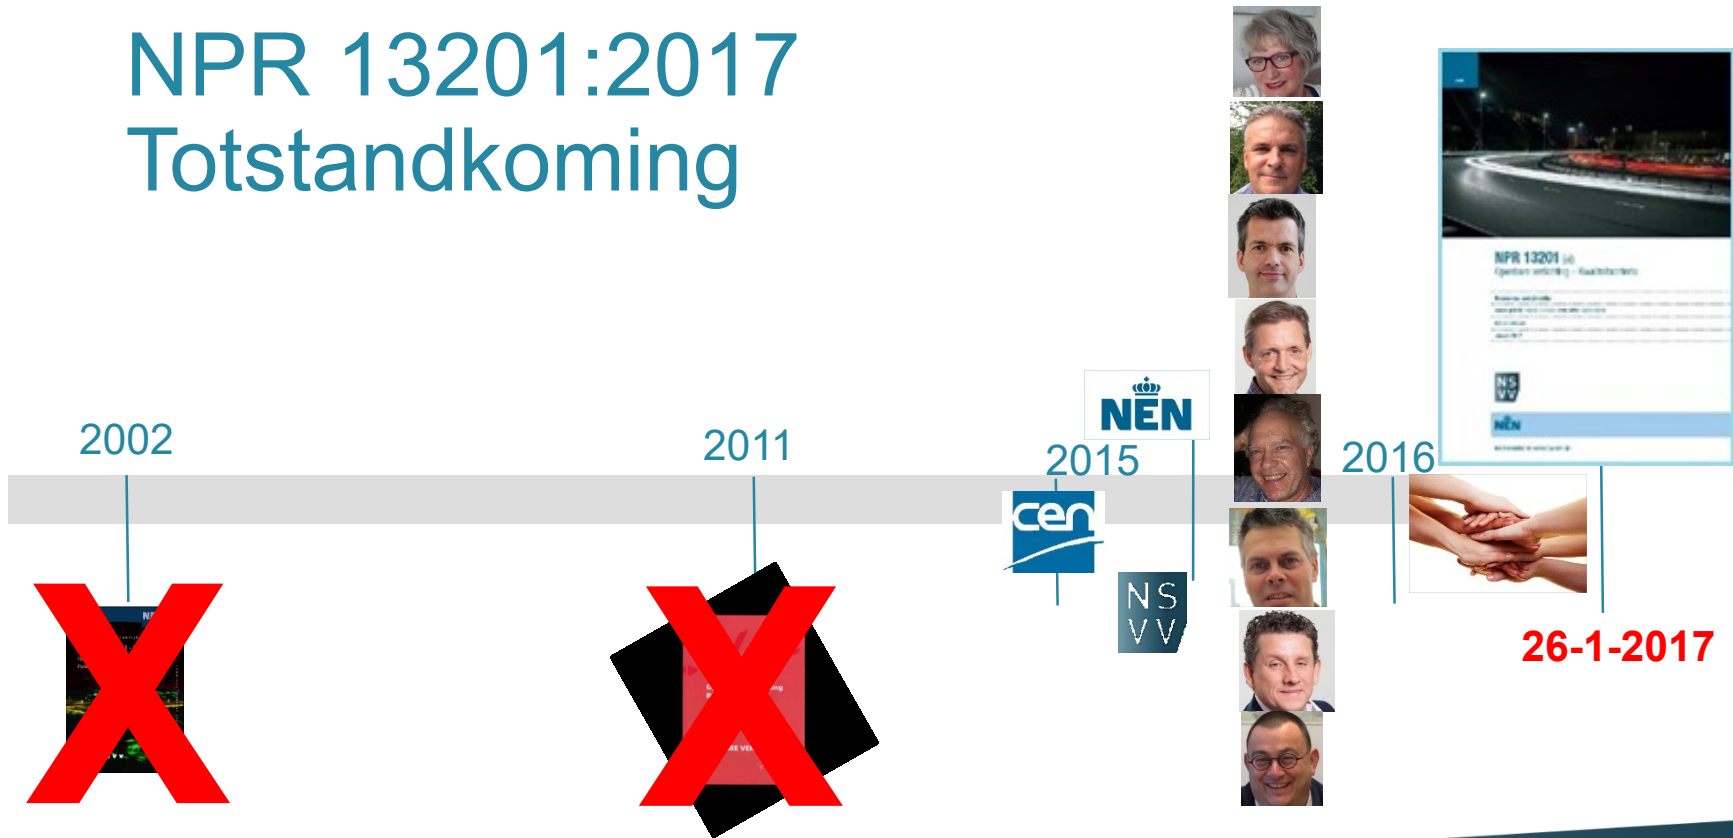

NPR 13201:2017 Totstandkoming